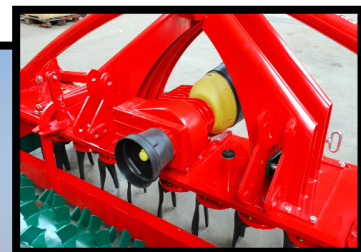

BARENDREGT MECHANISATIE B.V.

MASSEY FERGUSON

De rotorkoepel met grote technische voorsprong

Vogel&Noot MS 300

*Degene die
snel beslissen maken
kans op gratis
snelwissel op de tanden*

*Zeer lange levensduur
Rotor met conische*

*Lagering /dubbel wandig hoofdframe /
34 cm lange tanden /zeer geschikt voor
opbouw zaaimachine/verende zijborden.*

*Zwevend zelf instellend
egalisatiebord*

*Zware Walterscheid
wisseltandwielbak met:
doorvoeras/ terug liggende
aftakas aansluiting*

Geen breekbout !!

maar Walterscheid nokkenslipkoppeling

Rotorkoepel MS 300 met puntrol- nokkenslipkoppeling- egalisatiebord

Aktie prijs is € 8.800 excl BTW Geldig tot 30 sept 2011

*Uw vertegenwoordiger:
Kees Barendregt, tel. 06-51 345 827
Arjo Lagerwerf, tel. 06-53 835 846
Nico Osseweijer, tel. 06-225 224 87*