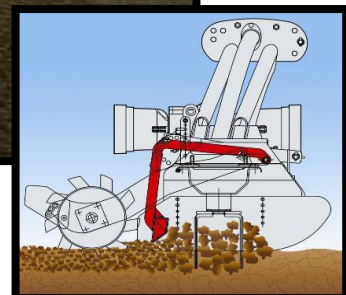

BARENDREGT MECHANISATIE B.V.

MASSEY FERGUSON

De rotorkoepel met grote technische voorsprong

Vogel&Noot MS 300

*Degene die
snel beslissen maken
kans op gratis
snelwissel op de tanden*

*Zeer lange levensduur
Rotor met conische*

*Lagering /dubbel wandig hoofdframe /
34 cm lange tanden /zeer geschikt voor
opbouw zaaimachine/verende zijborden.*

*Zwevend zelf instellend
egalisatiebord*

*Zware Walterscheid
wisseltandwielbak met:
doorvoeras/ terug liggende
aftakas aansluiting*

Geen breekbout !!

maar Walterscheid nokkenslipkoppeling

Rotorkoepel MS 300 met puntrol- nokkenslipkoppeling- egalisatiebord

Aktie prijs is € 8.800 excl BTW Geldig tot 30 sept 2011

*Uw vertegenwoordiger:
Kees Barendregt, tel. 06-51 345 827
Arjo Lagerwerf, tel. 06-53 835 846
Nico Osseweijer, tel. 06-225 224 87*